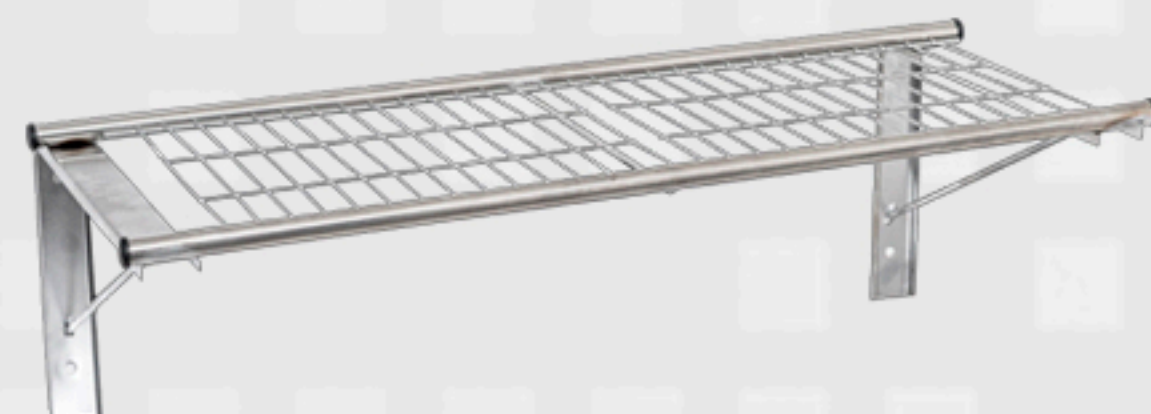

em 10x no cartão s/ juros.

Pia de Inox de
190x70 cm c/ 2 Tanques
FrigoPro Cod. 26265

R\$3.249,00

em 10x no cartão s/ juros.

Torneira Prérinse
Misturador
FrigoPro Cod. 30418

R\$2.272,41

em 10x no cartão s/ juros.