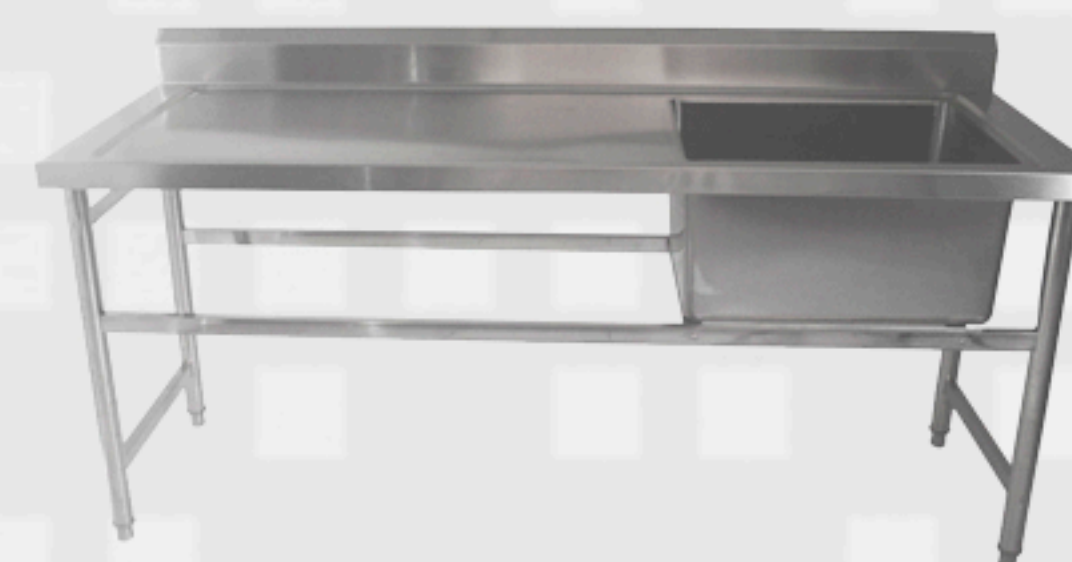

R\$1.265,00

em 10x no cartão s/ juros.

Estante Inox 4 planos
1500x500x1750mm
FrigoPro Cod.29040

R\$2.841,00

em 10x no cartão s/ juros.

Pia de Inox 150x70x85
Tanq Dir de 60x50x35
FrigoPro Cod. 26259

R\$2.389,00